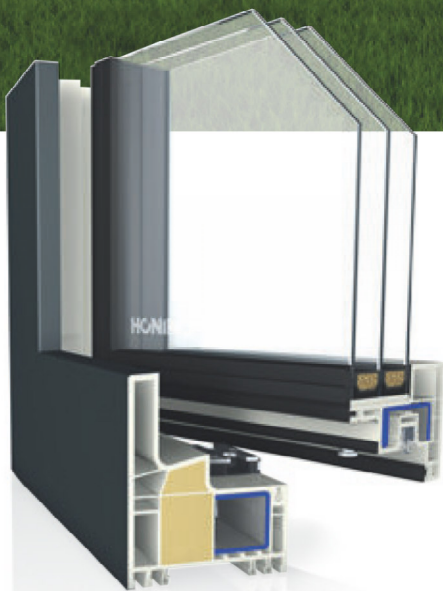

EIGENTLICH „FEHLT JA DER
FLÜGEL“ – EIGENTLICH ABER
AUCH NICHT!

KUBUS

DIE NEUE DIMENSION DES FENSTERS

BAUELEMENTE

FENSTER • HAUSTÜREN • GLASKONSTRUKTIONEN

HÖNING[®]
FENSTER & TÜREN

Stand: 10/2023

follow us!

KUBUS: 100 x 100 mm

100x100 mm geben **KUBUS** seinen Namen. Denn die Rahmen-Flügel-Pakete von Fenstern aus diesem System messen in der Bautiefe sowie in der Ansichtsbreite jeweils 100 mm.

Mehr Details zu den Profilkombinationen, die hinter der hier dargestellten Fensterkonstruktion stecken, erfahren Sie auf [hoening.de/kubus](https://www.hoening.de/kubus)

AUCH **OFFEN**
EIN REGELRECHTER
BLICKFANG

PERFEKTES DESIGN AUF DAS WESENTLICHE REDUZIERT

„Fenster ohne Fensterflügel?“ – genau das macht Fenster aus der Serie **KUBUS** aus. Denn von außen betrachtet erwecken sie den Anschein, als würden sie ausschließlich aus Glas bestehen. Ermöglicht wird das durch innovative Bautechniken und einer cleveren Profیلgeometrie, welche in der Außenansicht das Flügelprofil ganz und gar unsichtbar macht.

Aber auch in der Innenansicht weiß **KUBUS** zu überzeugen. Mittels der Blendrahmenleiste (Klipp-Profil) wird eine flächenbündige Innenansicht erzeugt. Das führt zu einer Bautiefe von sagenhaften 100 mm und wirkt sich zudem noch vorteilhaft auf den Wärmedämmwert aus.