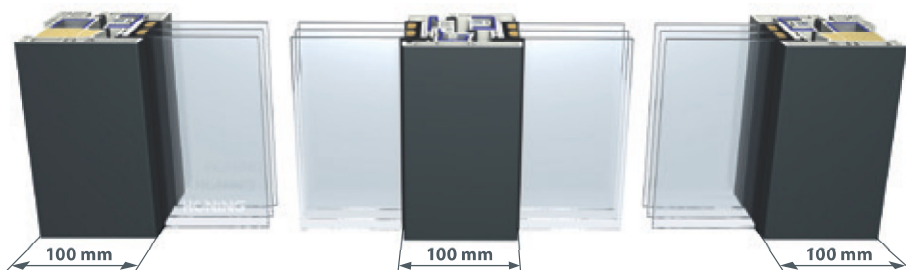

Aber auch in der Innenansicht weiß **KUBUS** zu überzeugen. Mittels der Blendrahmenleiste (Klipp-Profil) wird eine flächenbündige Innenansicht erzeugt. Das führt zu einer Bautiefe von sagenhaften 100 mm und wirkt sich zudem noch vorteilhaft auf den Wärmedämmwert aus.

0,68

W/m²K*

1.851 KG CO₂
WENIGER PRO JAHR

PASSIVHAUSTAUGLICH

STULP: SYMMETRIE FÜR'S AUGES

Aufgrund der identischen Ansichtsbreiten im Stulp- und Rahmenbereich erzielen zweiflügelige Fenster aus der Serie **KUBUS** eine enorm ästhetische Ansicht.

INNERE WERTE

Fenster aus der Serie **KUBUS** sehen nicht nur spektakulär aus, sondern wissen auch mit ihren inneren Werten zu überzeugen. Der vergleichsweise große Glasanteil dieser Fenster sorgt in Kombination mit dem innovativen Profilaufbau und den ausgeschäumten Profilkammern im Blendrahmen für hervorragende Wärmedämmwerte bei hoher Stabilität.

Kein sichtbares Flügelprofil in der Außenansicht.

Einzigartige Oberflächenqualität durch exklusive Acrycolor-Technologie auf der Außenseite.

Umlaufend rechtwinklige Optik.

Keine Glasleistenfuge.

Maximale Stabilität durch STV® (Statische-Trocken-Verglasung) Flügel und Glas werden fest miteinander verklebt.