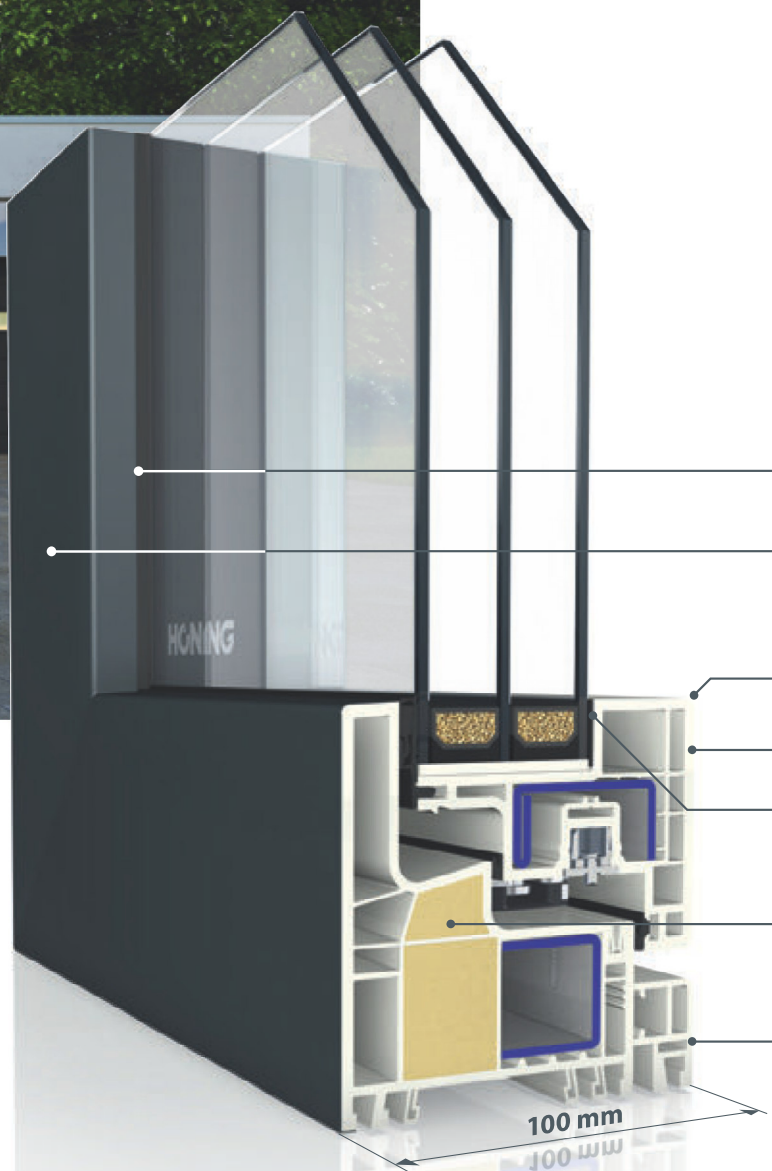

KUBUS: 100 x 100 mm

100x100 mm geben **KUBUS** seinen Namen. Denn die Rahmen-Flügel-Pakete von Fenstern aus diesem System messen in der Bautiefe sowie in der Ansichtsbreite jeweils 100 mm.

Mehr Details zu den Profilkombinationen, die hinter der hier dargestellten Fensterkonstruktion stecken, erfahren Sie auf [hoening.de/kubus](https://www.hoening.de/kubus)

Aber auch in der Innenansicht weiß **KUBUS** zu überzeugen. Mittels der Blendrahmenleiste (Klipp-Profil) wird eine flächenbündige Innenansicht erzeugt. Das führt zu einer Bautiefe von sagenhaften 100 mm und wirkt sich zudem noch vorteilhaft auf den Wärmedämmwert aus.

0,68

W/m²K*

1.851 KG CO₂
WENIGER PRO JAHR

PASSIVHAUSTAUGLICH

STULP: SYMMETRIE FÜR'S AUGES

Aufgrund der identischen Ansichtsbreiten im Stulp- und Rahmenbereich erzielen zweiflügelige Fenster aus der Serie **KUBUS** eine enorm ästhetische Ansicht.

INNERE WERTE

Fenster aus der Serie **KUBUS** sehen nicht nur spektakulär aus, sondern wissen auch mit ihren inneren Werten zu überzeugen. Der vergleichsweise große Glasanteil dieser Fenster sorgt in Kombination mit dem innovativen Profilaufbau und den ausgeschäumten Profilkammern im Blendrahmen für hervorragende Wärmedämmwerte bei hoher Stabilität.