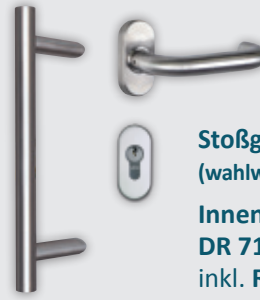

DH 184

weiß 1.857,- € farbige 2.304,- €

DH 331

weiß 2.252,- € farbige 2.769,- €

dll drinkuth INSIDE

Hohe Ausstattung inklusive

Stoßgriff DR 750 Länge 600 mm
(wahlweise 400 mm) Edelstahl

Innendrücker DR 714 Edelstahl
inkl. **Rosette Z2** Edelstahl

Profilzylinder
mit Not- und
Gefahrenfunktion

Aluminium-Wetterschenkel
zum Schutz vor Wassereintritt.

2-fach Verglasung mit 6 mm
Verbund-Sicherheitsglas (VSG)
auf der Außenseite.

Verstärkungskammern mit
4-Kant-Stahlprofilen für maxi-
male Aussteifung der Profile.

Eckschweißverbinder für
höchste Verwindungssteifigkeit
und eine hochstabile Eckverbin-
dung

3-fach Sicherheitsverriegelung
mit 2 massiven, durchsägege-
sicherten Schließhaken aus
Stahl.

3 Türbänder halten hohen
Zug- und Druckkräften stand.
3-dimensional verstellbar für
optimalen Schließkomfort.