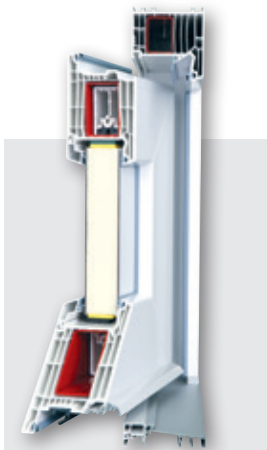

TRENDDEKORE

Alle Trenddekore sind preisgleich zur Preisangabe farbig. (gilt für 1-seitig außen foliert)

MEHRPREISE:

System **classica MD 82**
€ 77,-

Ausführung einseitig flügelüberdeckend weiß (inkl. **klimaplus**, 3-fach Verglasung, Mitteldichtung und 82 mm Bautiefe)
€ 598,-
(farbig siehe Hauptkatalog)